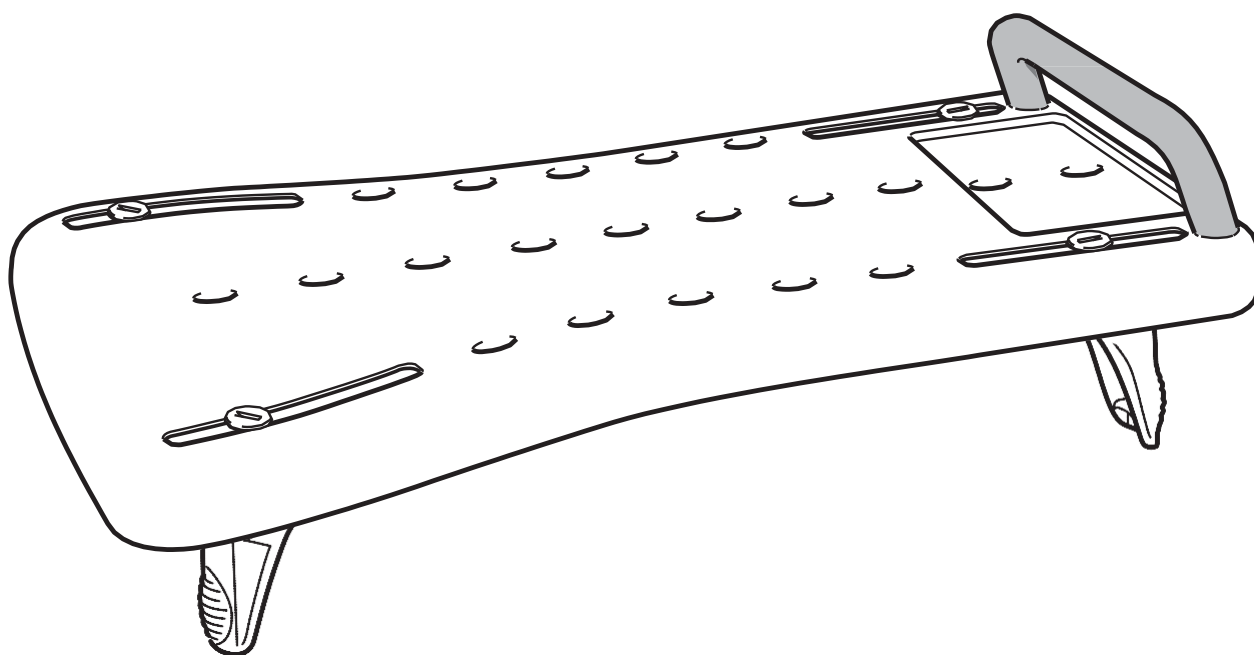

# Fresh

69 cm & 74 cm

Návod k použití / Manual

etac®

13-03-05

## Základní informace

Plastová vanová deska s protiskluzovým povrchem, robustními držáky, otvory pro odtok vody a madlem pro bezpečné a snadné mytí. Extra rozšířená sedací část na jedné straně umožňuje pohodlnější a bezpečnější vstup do vany a zpět. Snadné čištění.

## Intended use

Plastic bath board, with non-slip pattern, sturdy brackets, holes for water drainage and safety handle to make washing safe and easy. The extra wide seating surface on one side makes it easier to get into and out of the bath tub. Easy to clean.