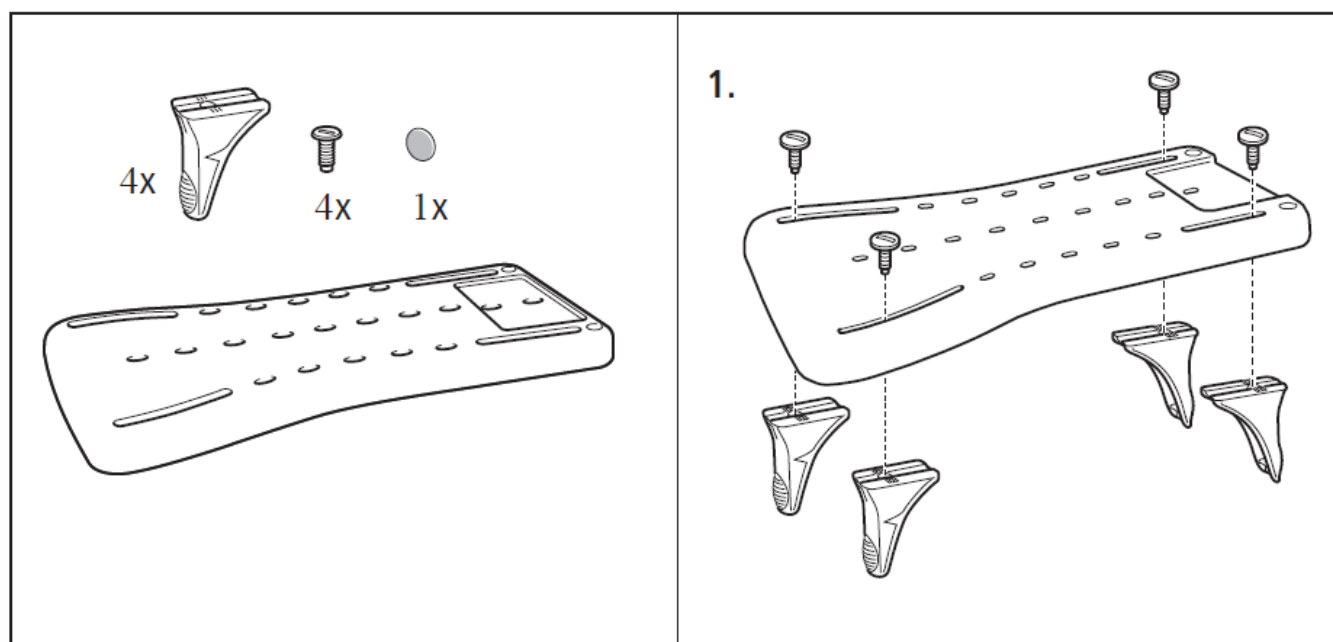

Montáž a použití / Mounting and usage