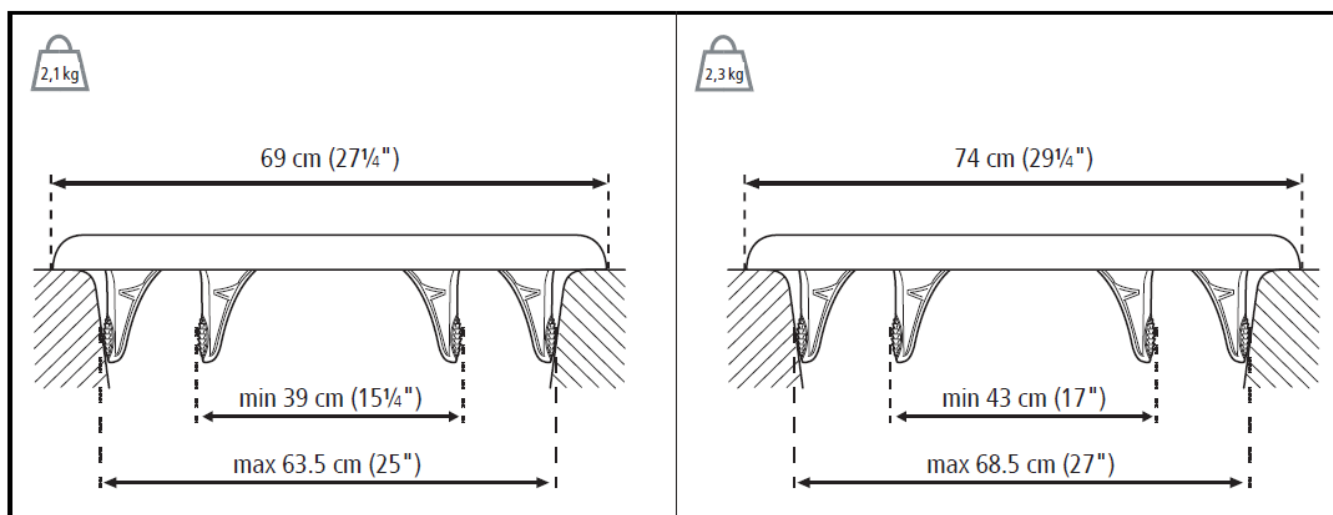

Základní informace

Plastová vanová deska s protiskluzovým povrchem, robustními držáky, otvory pro odtok vody a madlem pro bezpečné a snadné mytí. Extra rozšířená sedací část na jedné straně umožňuje pohodlnější a bezpečnější vstup do vany a zpět. Snadné čištění.

Záruka: Na materiál a výrobní vady je poskytována záruka 5 let. Vadný nebo poškozený výrobek se nesmí používat.

Intended use

Plastic bath board, with non-slip pattern, sturdy brackets, holes for water drainage and safety handle to make washing safe and easy. The extra wide seating surface on one side makes it easier to get into and out of the bath tub. Easy to clean.

Warranty: 5 year warranty against material and manufacturing defects. A defective product must not be used.

Technická data / Technical data