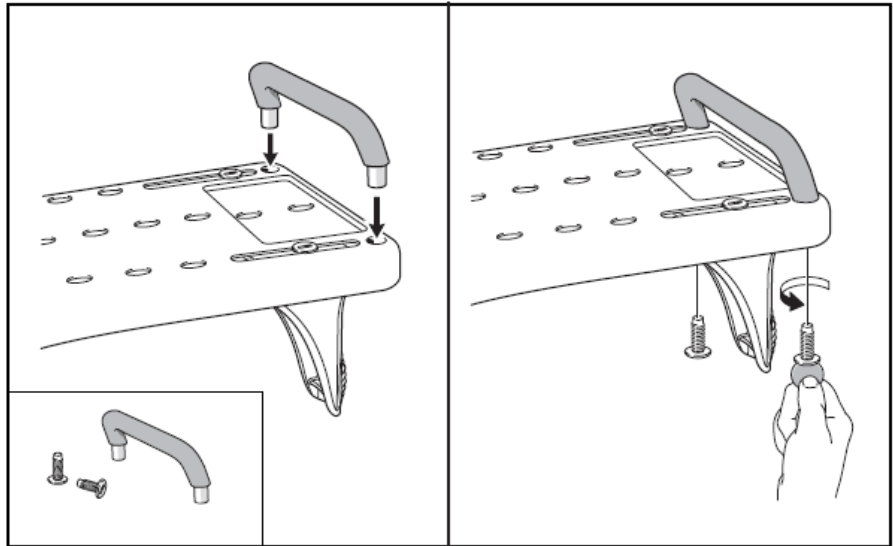

Příslušenství / Accessories

- Madlo Fresh
- Fresh handle

CREATED BY **A&E**
DESIGN

CE
Designed in Sweden